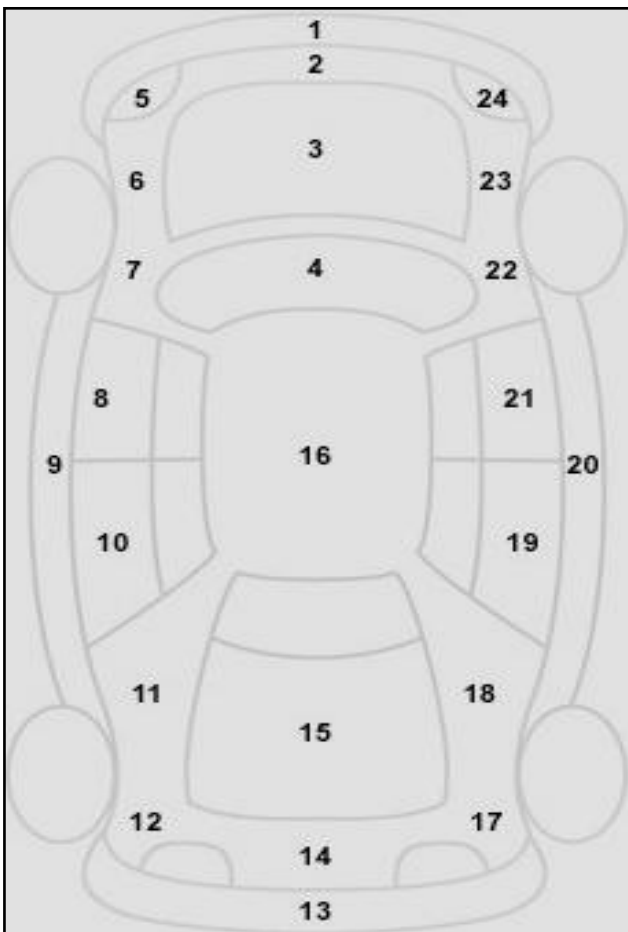

α/α	Σημάδια από πέτοες	Αμυχή	Βαθούλωμα	Σπάσιμο	ΒΑΜΕΝΟ
1		V			
2					
3	V				
4					
5					
6					V
7			V		
8			V		V
9					
10			V		
11					
12					
13		V			V
14					
15					V
16					
17			V		
18					
19					V
20					
21					V
22					
23					V
24					
25					
26					
27					

Ελαστικά						Ελεγκτές	
Θέση	Πέλμα	Κατασκευαστής	Μέγεθος	Διάμετρος	Εποχικό Ελαστικό	1	ΜΠΑΛΙΩΤΗΣ
Εμπρός Αριστερά	2.56	RIDGESTON	205/55	16	V	1	
Εμπρός Δεξιά	3.72	ONTINENT	205/55	16	V		
Πίσω Αριστερά	4.84	RIDGESTON	205/55	16	V		
Πίσω Δεξιά	4.49	RIDGESTON	205/55	16	V	2	
Ρεζέρβα		PIRELLI	215/55	16			