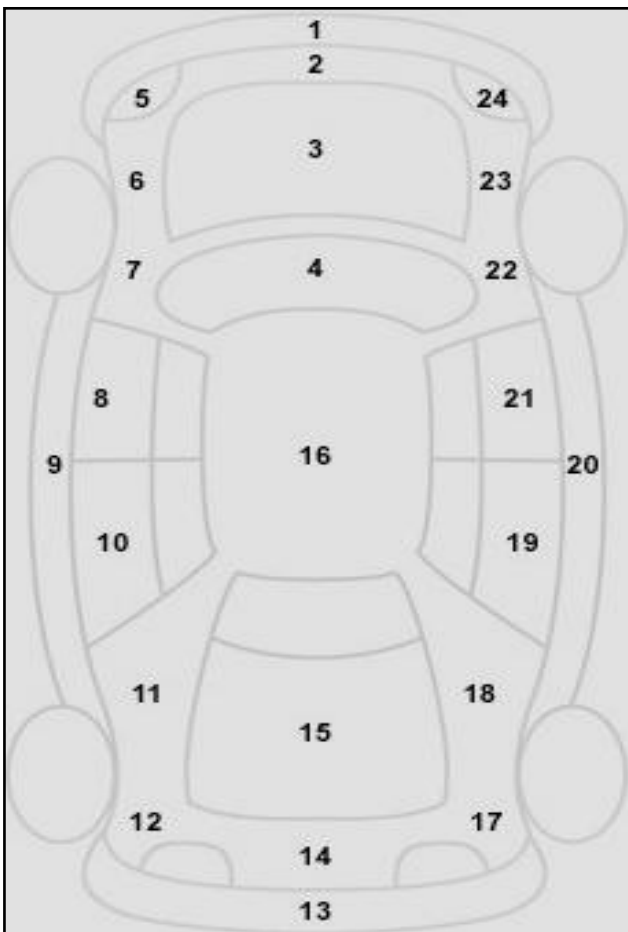

**Πληροφορίες για την Κατάσταση του οχήματος**

<b>Αρ. Κυκλοφορίας</b>	IOK 5741	<b>Ημερομηνία</b>	27/12/2018
<b>Αρ. Πλαισίου</b>	70806		
<b>Μάρκα</b>	OPEL		
<b>Περιγραφή Οχήματος</b>	CORSA		
<b>ΕΖ</b>	ΛΕΥΚΟ		

α/α	Σημάδια από πέτοες	Αμυχή	Βαθούλωμα	Σπάσιμο	ΒΑΜΕΝΟ
1					V
2					
3					
4					
5					
6					V
7					
8		V			
9					
10					
11					
12					
13		V			V
14					
15					
16					
17					
18					
19					
20					
21					V
22					
23					
24					
25					
26					
27					

Ελαστικά						Ελεγκτές	
Θέση	Πέλμα	Κατασκευαστής	Μέγεθος	Διάμετρος	Εποχικό Ελαστικό	1	ΜΠΟΥΤΟΒΙΝΑΣ
Εμπρός Αριστερά	3.25	FIRESTONE	185/70	14	V	1	
Εμπρός Δεξιά	2.76	FIRESTONE	185/70	14	V		
Πίσω Αριστερά	4.94	FIRESTONE	185/70	14	V		
Πίσω Δεξιά	4.71	FIRESTONE	185/70	14	V	2	
Ρεζέρβα		FIRESTONE	185/70	14	V		