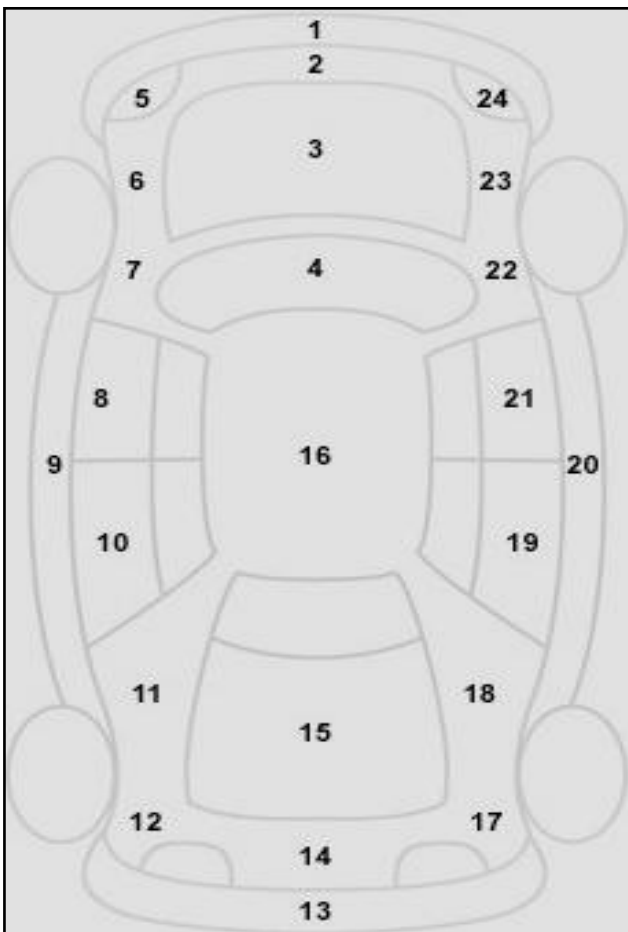

Πληροφορίες για την Κατάσταση του οχήματος

Αρ. Κυκλοφορίας	153313	Ημερομηνία	13/12/2018
Αρ. Πλαισίου	153313		
Μάρκα	RENAULT		
Περιγραφή Οχήματος	SCENIC		
ΕΖ	ΚΑΦΕ		

α/α	Σημάδια από πέτοες	Αμυχή	Βαθούλωμα	Σπάσιμο	ΒΑΜΕΝΟ
1		V			
2					
3					
4					
5					
6					
7					
8					V
9					
10					
11					
12					
13					V
14					
15					
16					
17			V		
18					
19		V			
20					
21					
22					
23					
24					
25					
26					
27					

Ελαστικά						Ελεγκτές	
Θέση	Πέλμα	Κατασκευαστής	Μέγεθος	Διάμετρος	Εποχικό Ελαστικό		
Εμπρός Αριστερά	2.71	MICHELIN	205/60	16	V	1	ΤΣΙΒΕΛΕΚΙΔΗΣ
Εμπρός Δεξιά	2.87	MICHELIN	205/60	16	V		
Πίσω Αριστερά	4.83	MICHELIN	205/60	16	V	2	
Πίσω Δεξιά	4.54	MICHELIN	205/60	16	V		
Ρεζέρβα		KIT					