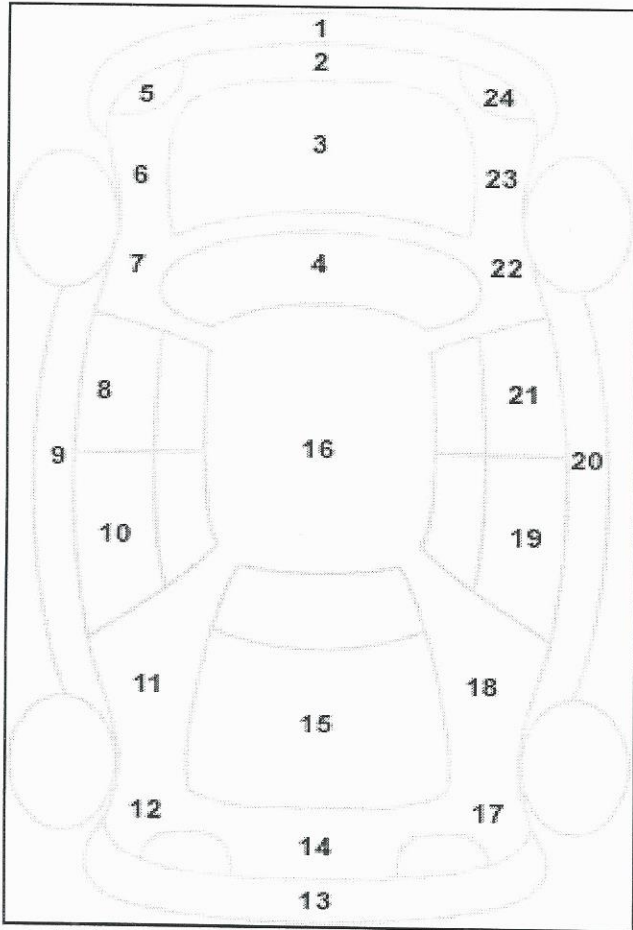

**Πληροφορίες για την Κατάσταση του οχήματος**

Αρ. Κυκλοφορίας	IPM 5462	Ημερομηνία	8/5/2018
Αρ. Πλαισίου	58366		
Μάρκα	OPEL		
Περιγραφή Οχήματος	CORSA		
Χρώμα	ΓΚΡΙ		

α/α	Σημάδια από πέτοες	Αμυχή	Βαθούλωμα	Σπάσιμο	ΒΑΜΕΝΟ
1					
2					
3			V		
4					
5					
6					
7					
8					
9					
10					
11			V		
12					
13		V			V
14			V		
15					
16					
17					
18					
19					
20					
21					
22					
23			V		
24					
25					
26					
27					

Ελαστικά						Ελεγκτές	
Θέση	Πέλμα	Κατασκευαστής	Μέγεθος	Διάμετρος	Εποχικό Ελαστικό	1	
Εμπρός Αριστερά	3,93	DNTINENT	185/70	14	V	1	ΜΠΟΥΤΟΒΙΝΑΣ
Εμπρός Δεξιά	2,84	DNTINENT	185/70	14	V		
Πίσω Αριστερά	5,76	DNTINENT	185/70	14	V		
Πίσω Δεξιά	4,25	DNTINENT	185/70	14	V	2	
Ρεζέρβα	GOODYEAR17		165/70	14	V		