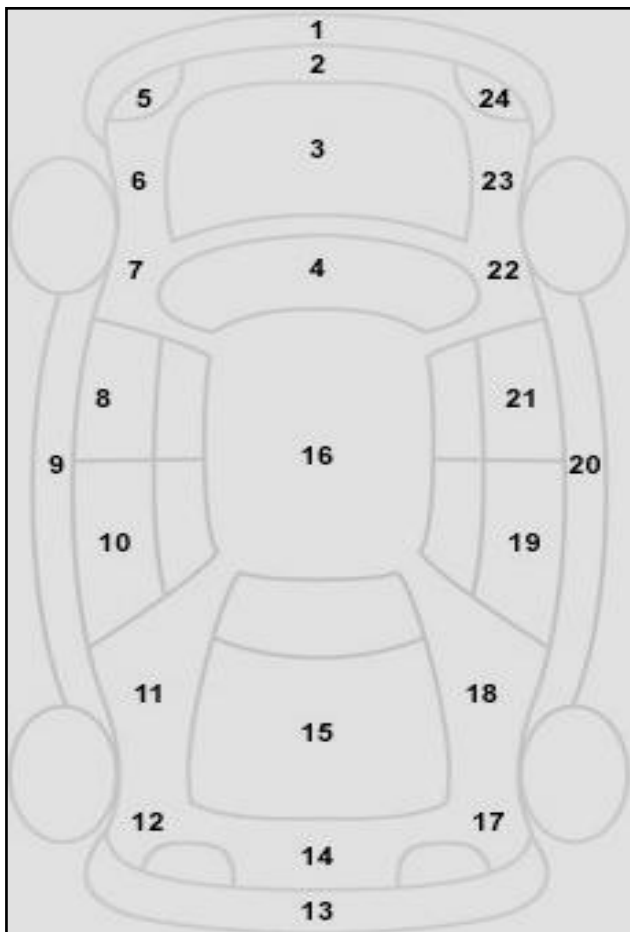

Πληροφορίες για την Κατάσταση του οχήματος

Αρ. Κυκλοφορίας	IPP 4305	Ημερομηνία	20/12/2018
Αρ. Πλαισίου	940705		
Μάρκα	DACIA		
Περιγραφή Οχήματος	DUSTER		
ΕΖ	ΑΣΠΡΟ		

α/α	Σημάδια από πέτοες	Αμυχή	Βαθούλωμα	Σπάσιμο	ΒΑΜΕΝΟ
1					
2					
3					V
4					
5					
6					V
7					
8					V
9					
10					
11					
12					
13					
14					
15					
16					
17					V
18					
19			V		
20					
21					
22					
23					
24					
25					
26					
27					

Ελαστικά						Ελεγκτές	
Θέση	Πέλμα	Κατασκευαστής	Μέγεθος	Διάμετρος	Εποχικό Ελαστικό		
Εμπρός Αριστερά	4.99	VIKING	215/65	16	V	1	ΜΠΑΛΙΩΤΗΣ
Εμπρός Δεξιά	5.03	VIKING	215/65	16	V		
Πίσω Αριστερά	6.40	VIKING	215/65	16	V		
Πίσω Δεξιά	5.70	VIKING	215/65	16	V	2	
Ρεζέρβα		MICHELIN	215/65	16			