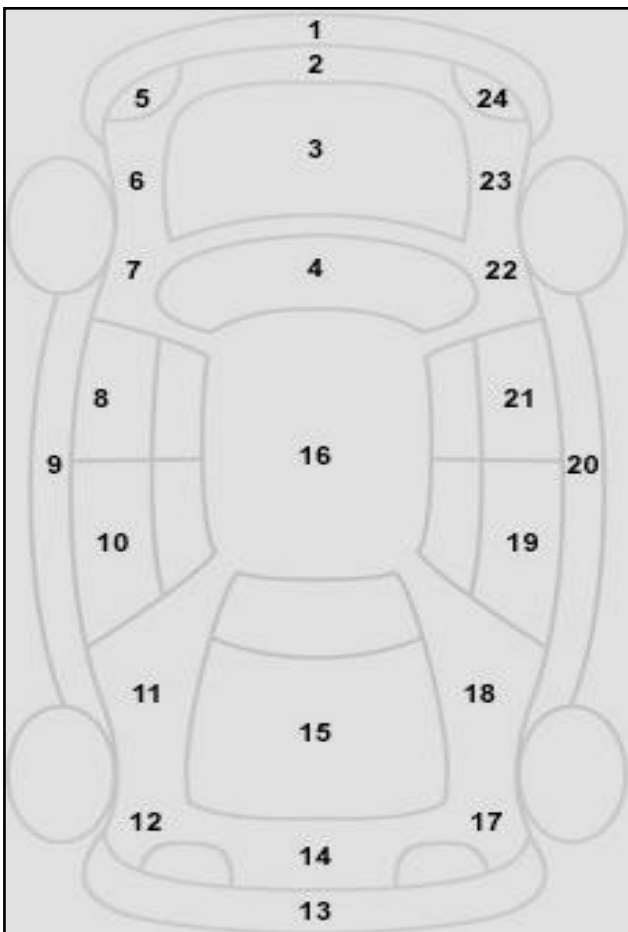

Πληροφορίες για την Κατάσταση του οχήματος

Αρ. Κυκλοφορίας	IPP 6775	Ημερομηνία	27/12/2018
Αρ. Πλαισίου	2332111		
Μάρκα	VOLVO		
Περιγραφή Οχήματος	S60		
EZ	ΓΚΡΙ		

α/α	Σημάδια από πέτοες	Αμυχή	Βαθούλωμα	Σπάσιμο	ΒΑΜΕΝΟ
1					V
2					
3					V
4					
5					
6		V			V
7					
8					V
9					
10					V
11					
12					V
13					V
14					
15					V
16					V
17			V		V
18					
19					V
20					
21			V		V
22					
23					V
24					
25					
26					
27					

Ελαστικά						Ελεγκτές	
Θέση	Πέλμα	Κατασκευαστής	Μέγεθος	Διάμετρος	Εποχικό Ελαστικό		
Εμπρός Αριστερά	3.41	GOODYEAR	215/50	17	V	1	ΜΠΑΛΙΩΤΗΣ
Εμπρός Δεξιά	4.30	GOODYEAR	215/50	17	V		
Πίσω Αριστερά	5.94	GOODYEAR	215/50	17	V		
Πίσω Δεξιά	5.67	GOODYEAR	215/50	17	V	2	
Ρεζέρβα		KIT					