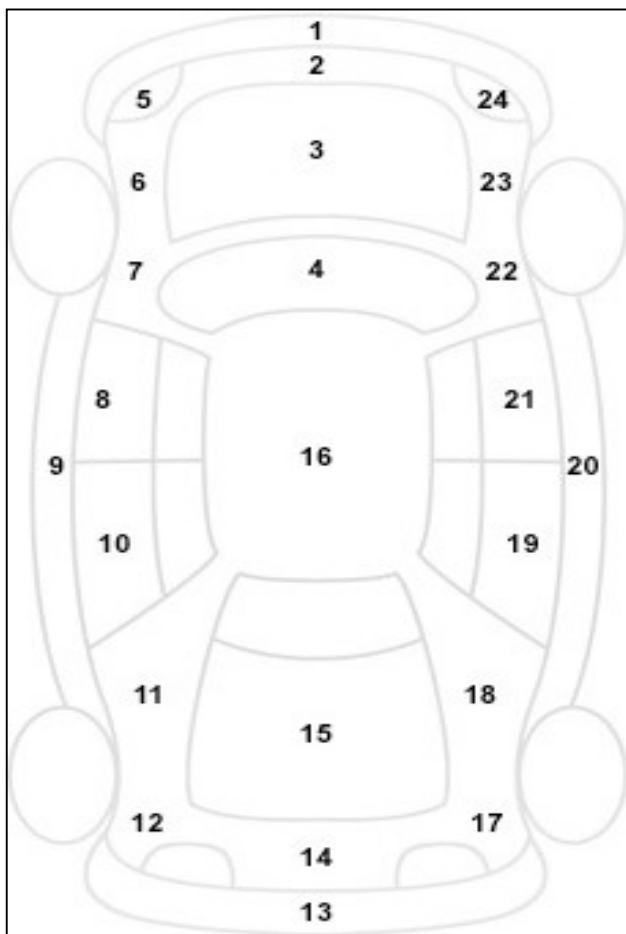

Πληροφορίες για την Κατάσταση του οχήματος

Αρ. Κυκλοφορίας	IPT7145		
Αρ. Πλαισίου	26019		
Μάρκα	SEAT		
Περιγραφή Οχήματος	TOLEDO		
Χρώμα	ΓΚΡΙ		

α/α	Σημάδι α από πέτρες	Αμυχή	Βαθο ύλωμα	Σπάσιμο	ΒΑΜΕΝΟ
1					V
2					
3					
4					
5					
6					
7					
8		V			
9		V			
10		V			
11		V			
12					
13					V
14					
15					
16					
17					
18					
19					
20			V		
21					
22					
23		V			
24					
25					
26					
27					

						Ελεγκτές	
Θέση	Πέλμα	Κατασκευαστής	Μέγεθος	Διάμετρος	Εποχικό Ελαστικό		
Εμπρός Αριστερά	5	KORMORAN	215/45	16	V	1	ΤΑΟΥΣΑΝΗΣ
Εμπρός Δεξιά	4,9	V	V	V	V		
Πίσω Αριστερά	5,2	V	V	V	V	2	
Πίσω Δεξιά	5,3	V	V	V	V		
Ρεζέρβα		GOODYEAR	V	V	V		