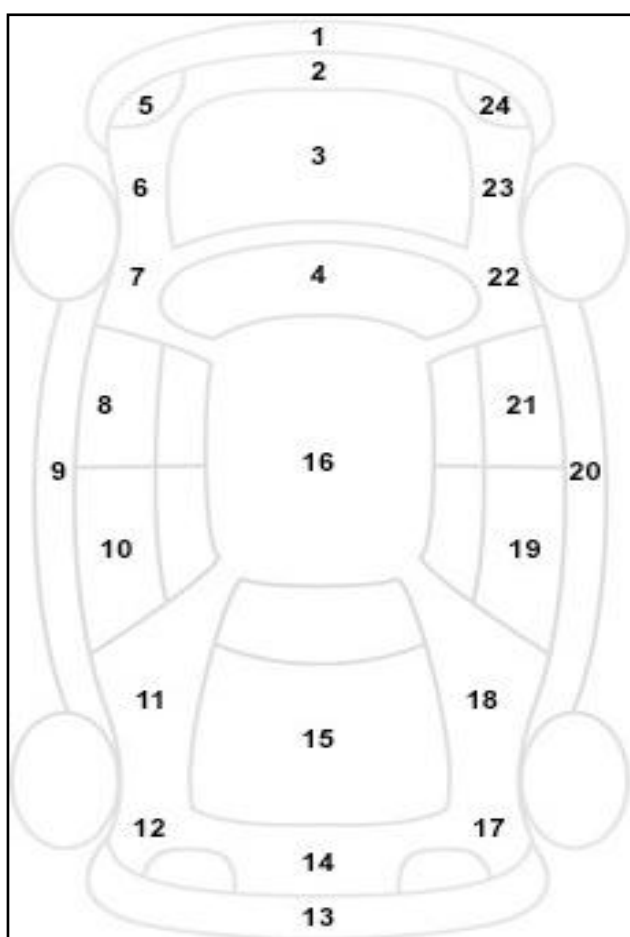

Πληροφορίες για την Κατάσταση του οχήματος

Αρ. Κυκλοφορίας	IPT 7768	Ημερομηνία	22/11/2023
Αρ. Πλαισίου	61415		
Μάρκα	OPEL		
Περιγραφή Οχήματος	ASTRA		
Χρώμα	MAYRO		

α/α	Σημάδι α από πέτρες	Αμυχή	Βαθο ύλωμα	Σπάσιμο	ΒΑΜΕΝΟ
1					
2					
3					
4					
5					
6					
7					
8					
9					
10					
11					
12					
13					
14					
15					
16					
17					
18					
19					
20					
21					
22					
23					
24					
25					
26					
27					

						Ελεγκτές	
Θέση	Πέλας	Κατασκευαστής	Μέγεθος	Διάμετρος	Εποχικό Ελαστικό		
Εμπρός Αριστερά	4,5	LASA	215/60	16	ΘΕΡΙΝΟ	1	Χ'ΑΠΟΣΤΟΛΟΥ
Εμπρός Δεξιά	4,8	V	V	V	V		
Πίσω Αριστερά	5	V	V	V	V	2	
Πίσω Δεξιά	4,9	V	V	V	V		
Ρεζέρβα	4,9	V	V	V	V		