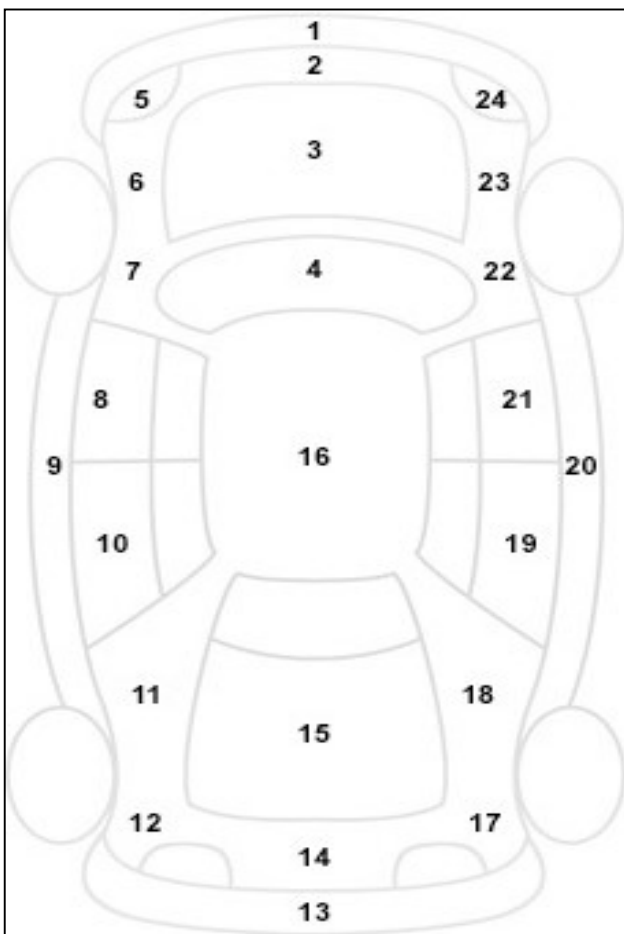

Πληροφορίες για την Κατάσταση του οχήματος

Αρ. Κυκλοφορίας	ITK3027
Αρ. Πλαισίου	69728
Μάρκα	SKODA
Περιγραφή Οχήματος	OCTAVIA
Χρώμα	ΓΚΡΙ

α/α	Σημάδι α από πέτρες	Αμυχή	Βαθο ύλωμα	Σπάσιμο	ΒΑΜΕΝΟ
1					V
2					
3					V
4					
5					
6					
7					
8					
9					
10					
11					
12					
13		V			
14					
15					
16					
17					V
18					V
19					
20					
21					
22					
23					V
24					
25					
26					
27					

						Ελεγκτές	
Θέση	Πέλμα	Κατασκευαστής	Μέγεθος	Διάμετρος	Εποχικό Ελαστικό		
Εμπρός Αριστερά	5	FIRESTONE	205/55	16	V	1	ΜΠΛΑΔΕΜΗΣ
Εμπρός Δεξιά	5	V	V	V	V		
Πίσω Αριστερά	5	V	V	V	V	2	
Πίσω Δεξιά	5	V	V	V	V		
Ρεζέρβα	5	DUNLOP	V	V	V		