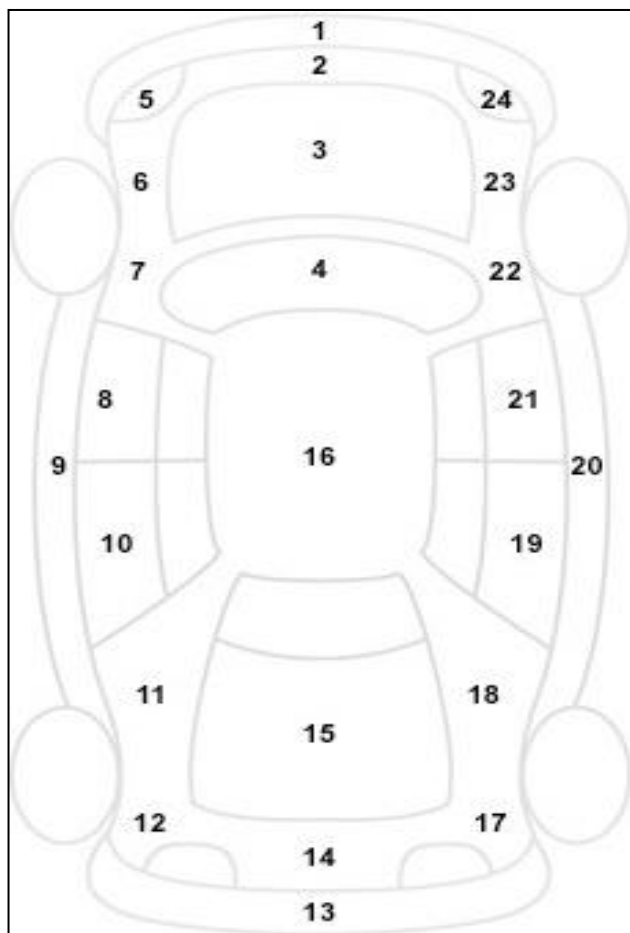

Πληροφορίες για την Κατάσταση του οχήματος

Αρ. Κυκλοφορίας	
Αρ. Πλαισίου	258575
Μάρκα	OPEL
Περιγραφή Οχήματος	MERIVA
Χρώμα	ΚΑΦΕ

α/α	Σημάδι α από πέτρες	Αμυχή	Βαθο ύλωμα	Σπάσιμο	ΒΑΜΕΝΟ
1		V			
2					
3					
4					
5					
6					
7					
8			V		
9					
10			V		
11			V		
12					
13		V			
14					
15					
16					
17					
18					
19			V		
20					
21		V			
22					
23					
24					
25					
26					
27					

						Ελεγκτές	
Θέση	Πέλμα	Κατασκευαστής	Μέγεθος	Διάμετρος	Εποχικό Ελαστικό		
Εμπρός Αριστερά	7,12	Pirelli	205,55	16	ΧΕΙΜΕΡΙΝΑ	1	ΜΠΑΛΙΩΤΗΣ
Εμπρός Δεξιά	7,32	V	V	V	V		
Πίσω Αριστερά	7,52	V	V	V	V	2	
Πίσω Δεξιά	7,48	V	V	V	V		
Ρεζέρβα		Continenta	115,7	16			