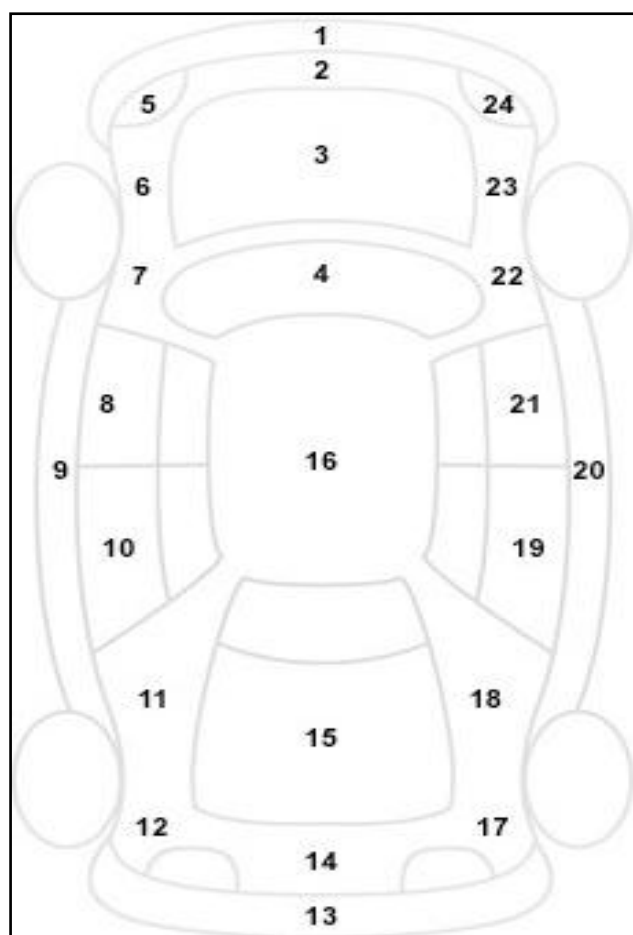

Πληροφορίες για την Κατάσταση του οχήματος

Αρ. Κυκλοφορίας	.104293
Αρ. Πλαισίου	104293
Μάρκα	MERCEDES GLA
Περιγραφή Οχήματος	GLA
Χρώμα	MAYRO

α/α	Σημάδι α από πέτρες	Αμυχή	Βαθο ύλωμα	Σπάσιμο	ΒΑΜΕΝΟ
1					
2					
3		V			
4					
5					
6					V
7					
8					
9					
10					
11					
12					
13					
14					
15					
16					
17					
18					
19					
20					
21					
22					
23					
24					
25					
26					
27					

						Ελεγκτές	
Θέση	Πέλμα	Κατασκευαστής	Μέγεθος	Διάμετρος	Εποχικό Ελαστικό		
Εμπρός Αριστερά	4,11	ONTINETA	235/45	19	V	1	ΤΣΙΒΕΛΕΚΙΔΗΣ
Εμπρός Δεξιά	3,82	V	V	V	V		
Πίσω Αριστερά	5,16	V	V	V	V	2	
Πίσω Δεξιά	4,29	V	V	V	V		
Ρεζέρβα	ΛΕΙΠΕΙ ΚΙΤ						