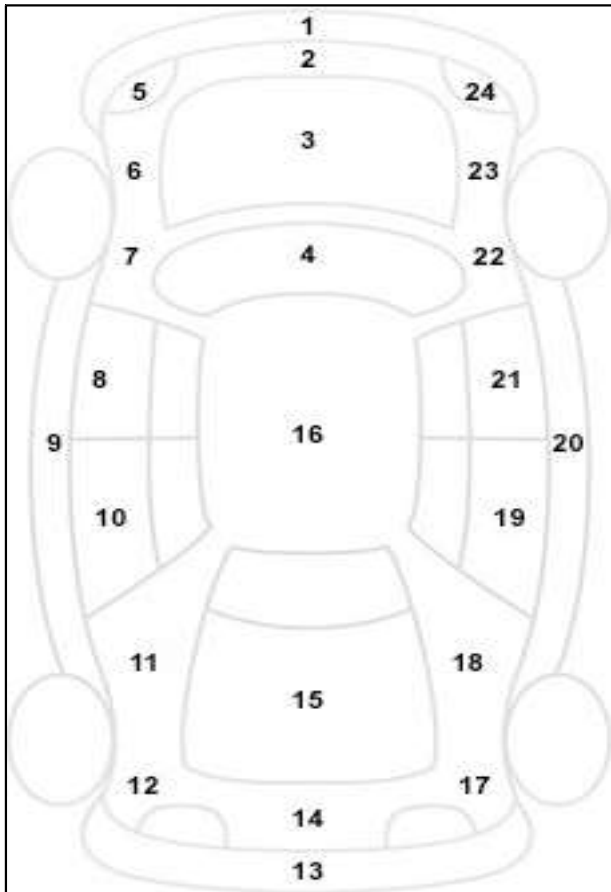

Πληροφορίες για την Κατάσταση του οχήματος

Αρ. Κυκλοφορίας	
Αρ. Πλαισίου	126485
Μάρκα	VW
Περιγραφή Οχήματος	CADDY
Χρώμα	ΛΕΥΚΟ

	a/a	Σημάδια από πέτρες	Αμυχή	Βαθούλωμα	Σπασιμο	ΒΑΜΕΝΟ
	1					
	2					
	3					
	4					
	5					
	6					
	7					
	8					
	9					
	10					
	11					
	12					
	13					
	14					
	15					
	16					
	17					
	18					V
	19					V
	20					
	21					
	22					
	23					
	24					
	25					
	26					
	27					

Ελαστικά						Ελεγκτές	
Θέση	Πέλμα	Κατασκευαστής	Μέγεθος	Διάμετρος	Εποχικό Ελαστικό		
Εμπρός Αριστερά		MICHELIN	195,65	15		1	ΜΙΧΑΛΗΣ
Εμπρός Δεξιά		V	V	V			
Πίσω Αριστερά		V	V	V		2	
Πίσω Δεξιά		V	V	V			
Ρεζέρβα							