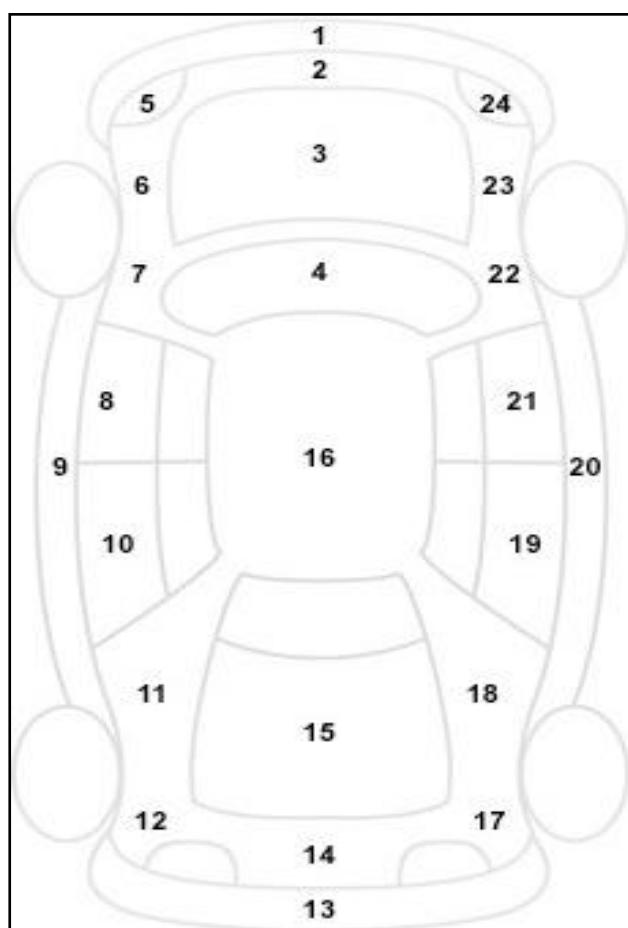

Πληροφορίες για την Κατάσταση του οχήματος

Αρ. Κυκλοφορίας	
Αρ. Πλαισίου	955570
Μάρκα	DACIA
Περιγραφή Οχήματος	SANDERO
Χρώμα	ΛΕΥΚΟ

α/α	Σημάδι α από πέτρες	Αμυχή	Βαθο ύλωμα	Σπάσιμο	ΒΑΜΕΝΟ
1					
2					
3			V		
4					
5					
6					
7					
8					
9					
10			V		
11			V		
12					
13		V			
14					
15					
16					
17					
18					
19			V		
20			V		
21					
22					
23					
24					
25					
26					
27					

						ΕΛΕΓΚΤΕΣ	
Θέση	Πέλμα	Κατασκευαστής	Μέγεθος	Διάμετρος	Εποχικό Ελαστικό		
Εμπρός Αριστερά	5,24	Continetal	185,65	15	V	1	ΜΠΟΥΤΟΒΙΝΑΣ
Εμπρός Δεξιά	5,31	V	V	V	V		
Πίσω Αριστερά	5,69	Hankook	V	V	V	2	
Πίσω Δεξιά	5,75	V	V	V	V		
Ρεζέρβα		Giti	125,7	16			