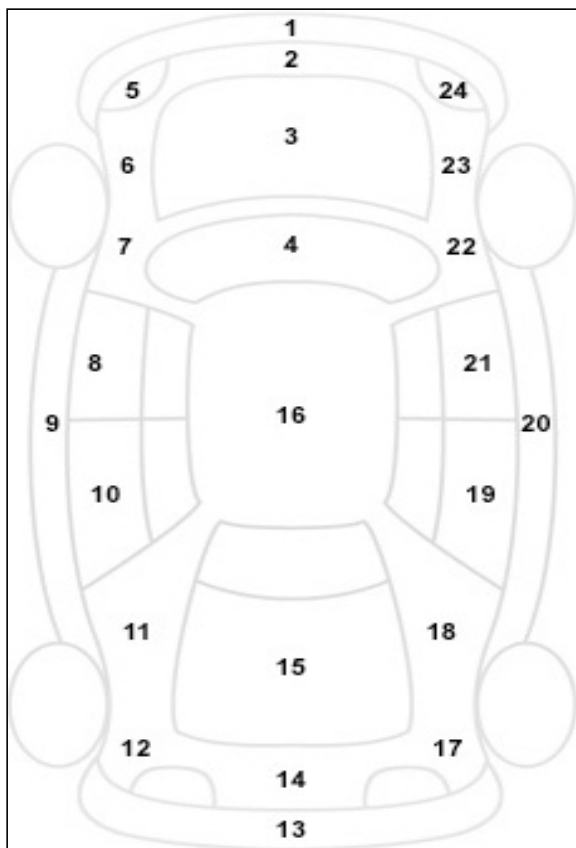

**Πληροφορίες για την Κατάσταση του οχήματος**

<b>Αρ. Κυκλοφορίας</b>		<b>Ημερομηνία</b>	
<b>Αρ. Πλαισίου</b>	168346		
<b>Μάρκα</b>	SEAT LEON		
<b>Περιγραφή Οχήματος</b>	1.2 TSI		
<b>Χρώμα</b>	ΛΕΥΚΟ		

	α/α	Σημάδια από πέτρες	Αμυχή	Βαθούλωμα	Σπασιμο	ΒΑΜΕΝΟ
	2					
	3	V				
	4					
	5					
	6					V
	7					
	8					
	9					
	10					
	11					
	12					
	13	V				
	14					
	15					
	16					
	17					
	18					V
	19					
	20					
	21					
	22					
	23					
	24					
	25					
	26					
	27					

Ελαστικά						Ελεγκτές	
Θέση	Πέλμα	Κατασκευαστής	Μέγεθος	Διάμετρος	Εποχικό Ελαστικό	1	
Εμπρός Αριστερά	60%	BRIDG	205/55/	16	ΚΑΛΟΚΑΙΡΙΝΟ		
Εμπρός Δεξιά	60%	BRIDG	205/55/	16	ΚΑΛΟΚΑΙΡΙΝΟ		
Πίσω Αριστερά	60%	BRIDG	205/55/	16	ΚΑΛΟΚΑΙΡΙΝΟ	2	
Πίσω Δεξιά	60%	BRIDG	205/55/	16	ΚΑΛΟΚΑΙΡΙΝΟ		