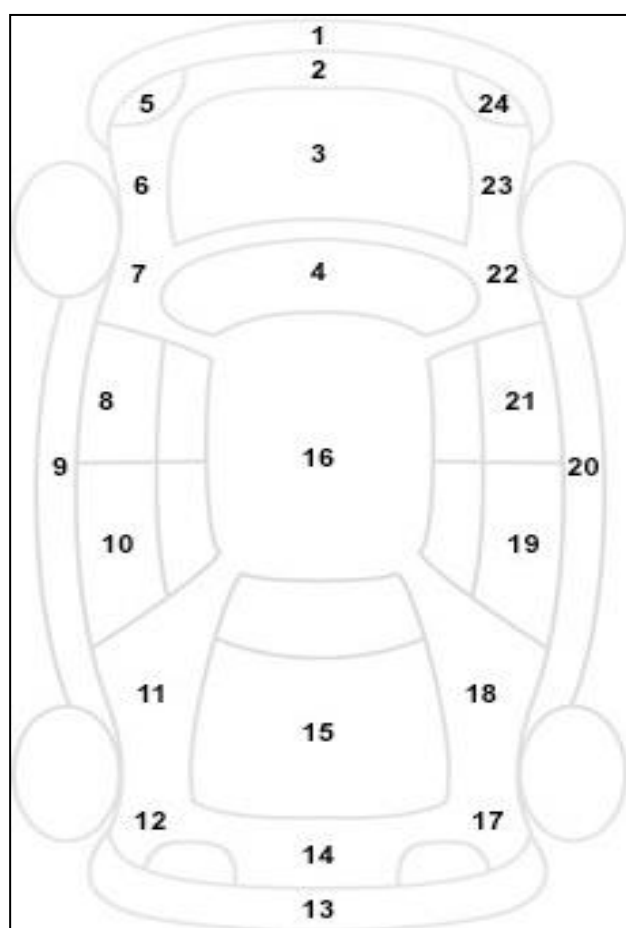

Πληροφορίες για την Κατάσταση του οχήματος

Αρ. Κυκλοφορίας	ZXY2971
Αρ. Πλαισίου	231557
Μάρκα	TOYOTA
Περιγραφή Οχήματος	AYGO
Χρώμα	ΓΚΡΙ

α/α	Σημάδι α από πέτρες	Αμυχή	Βαθο ύλωμα	Σπάσιμο	ΒΑΜΕΝΟ
1					
2					
3					
4					
5					
6					
7					
8					
9					
10					
11					
12					
13					
14					
15					
16					
17					
18					
19					
20					
21					
22					
23					
24					
25					
26					
27					

						ΕΛΕΓΚΤΕΣ	
Θέση	Πέλαμα	Κατασκευαστής	Μέγεθος	Διάμετρος	Εποχικό Ελαστικό		
Εμπρός Αριστερά	5	INFINITY	165/65	14		1	ΜΠΛΑΔΕΜΗΣ
Εμπρός Δεξιά	5	V	V	V			
Πίσω Αριστερά	5	V	V	V		2	
Πίσω Δεξιά	5	V	V	V			
Ρεζέρβα	5	CONTINE	125/70	15			