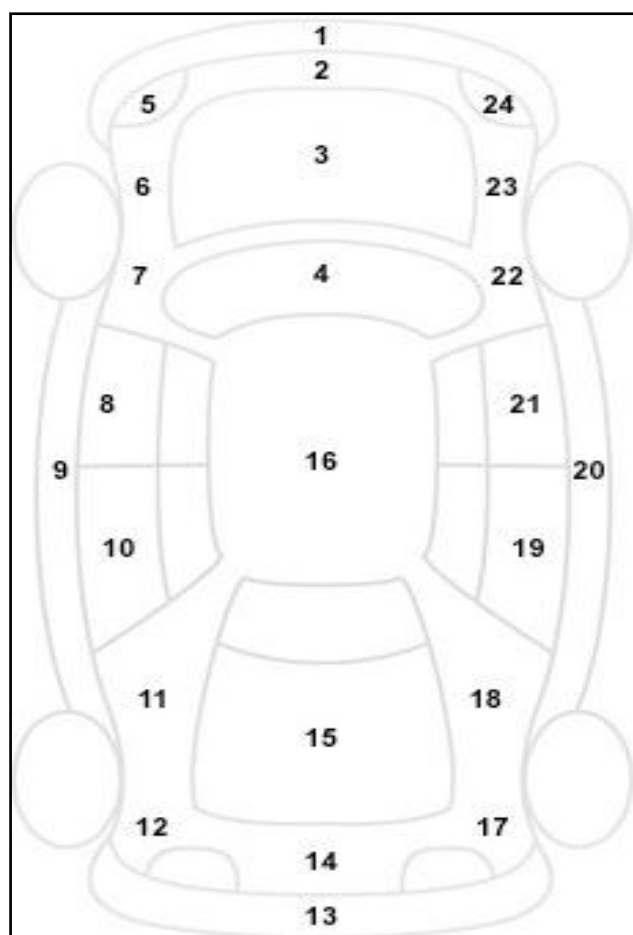

Πληροφορίες για την Κατάσταση του οχήματος

Αρ. Κυκλοφορίας	
Αρ. Πλαισίου	513766
Μάρκα	CITROEN
Περιγραφή Οχήματος	C5
Χρώμα	ΛΕΥΚΟ

α/α	Σημάδι α από πέτρες	Αμυχή	Βαθο ύλωμα	Σπάσιμο	ΒΑΜΕΝΟ
1		V			
2					
3					
4					
5					
6					V
7					
8			V		
9					
10			V		
11					
12					
13		V			
14					
15					
16					
17					V
18					V
19					V
20					
21					
22					
23					
24					
25					
26					
27					

						Ελεγκτές	
Θέση	Πέλμα	Κατασκευαστής	Μέγεθος	Διάμετρος	Εποχικό Ελαστικό	1	ΜΠΑΛΙΩΤΗΣ
Εμπρός Αριστερά	4,92	Michelin	245,45	18	V		
Εμπρός Δεξιά	4,41	V	V	V	V		
Πίσω Αριστερά	4,68	V	V	V	V		
Πίσω Δεξιά	3,95	V	V	V	V		
Ρεζέρβα		KIT				2	