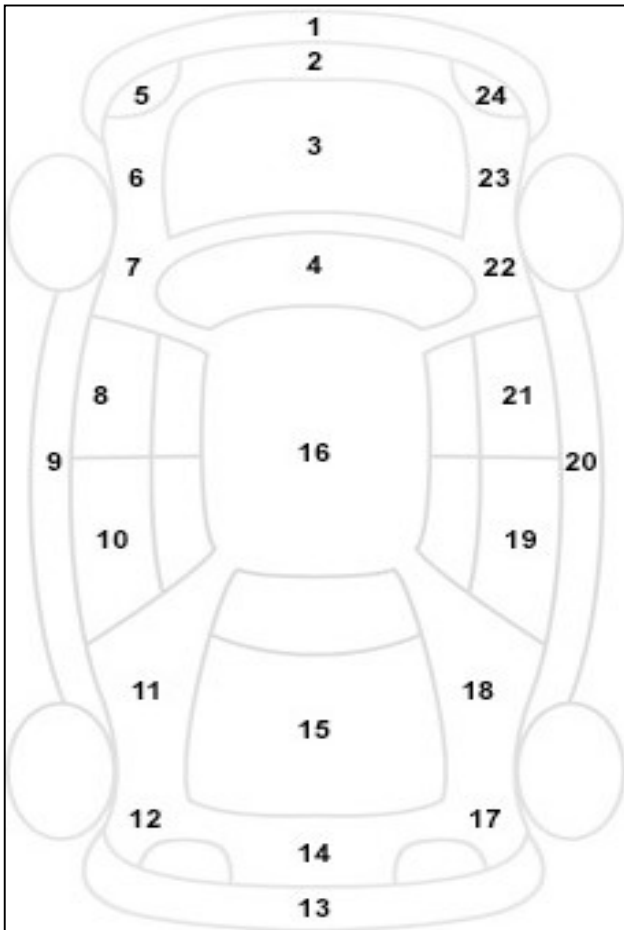

Πληροφορίες για την Κατάσταση του οχήματος

Αρ. Κυκλοφορίας	IYE8672
Αρ. Πλαισίου	
Μάρκα	MERCEDES
Περιγραφή Οχήματος	GLA 180
Χρώμα	ΓΚΡΙ

α/α	Σημάδια από πέτρες	Αμυχή	Βαθούλωμα	Σπάσιμο	ΒΑΜΕΝΟ
1					V
2					
3					
4					
5					
6					
7					
8					V
9					
10					
11					
12					
13					V
14					
15					
16					
17					V
18					V
19					V
20					
21					
22					
23					
24					
25					
26					
27					

						Ελεγκτές	
Θέση	Πέλμα	Κατασκευαστής	Μέγεθος	Διάμετρος	Εποχικό Ελαστικό		
Εμπρός Αριστερά	2	CONTINENT	235/50	18	V	1	ΜΠΛΑΔΕΜΗΣ
Εμπρός Δεξιά	2	V	V	V	V		
Πίσω Αριστερά	3	V	V	V	V	2	
Πίσω Δεξιά	3	V	V	V	V		
Ρεζέρβα	KIT ΕΠΙΣΚΕΥΗΣ						