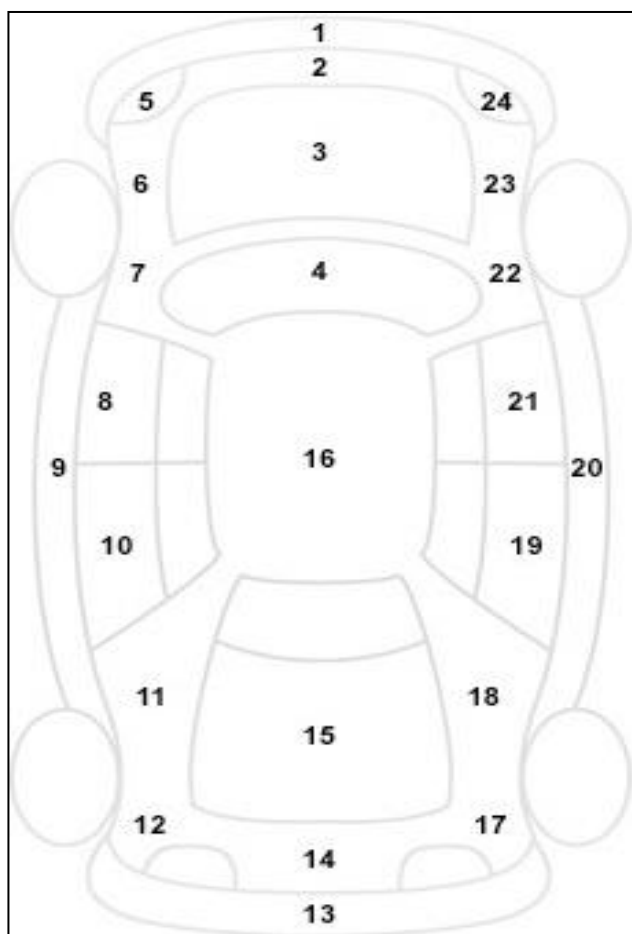

Πληροφορίες για την Κατάσταση του οχήματος

Αρ. Κυκλοφορίας		Ημερομηνία	####
Αρ. Πλαισίου	18418		
Μάρκα	JEEP RENEGADE		
Περιγραφή Οχήματος	diesel 1.6		
Χρώμα	ΓΚΡΙ		

a/a	Σημάδια από πέτρες	Αμυχή	Βαθούλωμα	Σπασιμο	ΒΑΜΕΝΟ
2			V		
3	V		V		
4					
5					
6					
7					
8					
9					
10					V
11					V
12					
13					
14					
15					
16		V			
17					
18					V
19					V
20					
21					
22					
23					
24					
25					
26					
27					

Ελαστικά						Ελεγκτές	
Θέση	Πέλμα	Κατασκευαστής	Μέγεθος	Διάμετρος	Εποχικό Ελαστικό	1	X.X
Εμπρός Αριστερά	90%	CONTIN	215/65	16	ΚΑΛΟΚΑΙ		
Εμπρός Δεξιά	90%	CONTIN	215/66	16	ΚΑΛΟΚΑΙ		
Πίσω Αριστερά	90%	CONTIN	215/67	16	ΚΑΛΟΚΑΙ		
Πίσω Δεξιά	90%	CONTIN	215/68	16	ΚΑΛΟΚΑΙ		