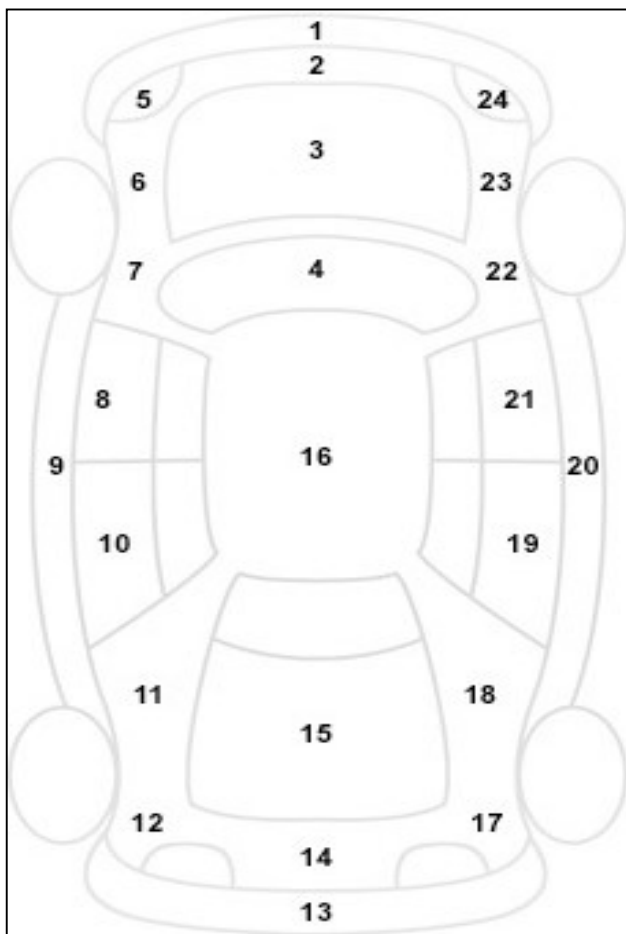

Πληροφορίες για την Κατάσταση του οχήματος

Αρ. Κυκλοφορίας	
Αρ. Πλαισίου	95494
Μάρκα	HYUNDAI
Περιγραφή Οχήματος	I30
Χρώμα	ΓΚΡΙ

α/α	Σημάδι α από πέτρες	Αμυχή	Βαθο ύλωμα	Σπάσιμο	ΒΑΜΕΝΟ
1					V
2					
3					V
4					
5					
6					
7					
8					
9					
10					
11					V
12					
13					
14					
15					
16					V
17					
18					V
19					
20					
21					
22					
23					
24					
25					
26					
27					

						Ελεγκτές	
Θέση	Πέλμα	Κατασκευαστής	Μέγεθος	Διάμετρος	Εποχικό Ελαστικό		
Εμπρός Αριστερά	6	CONTINENT	205/55	16	V	1	ΤΑΟΥΣΑΝΗΣ
Εμπρός Δεξιά	6,1	V	V	V	V		
Πίσω Αριστερά	6,5	V	V	V	V	2	
Πίσω Δεξιά	6,4	V	V	V	V		
Ρεζέρβα	KIT ΕΠΙΣΚΕΥΗΣ						