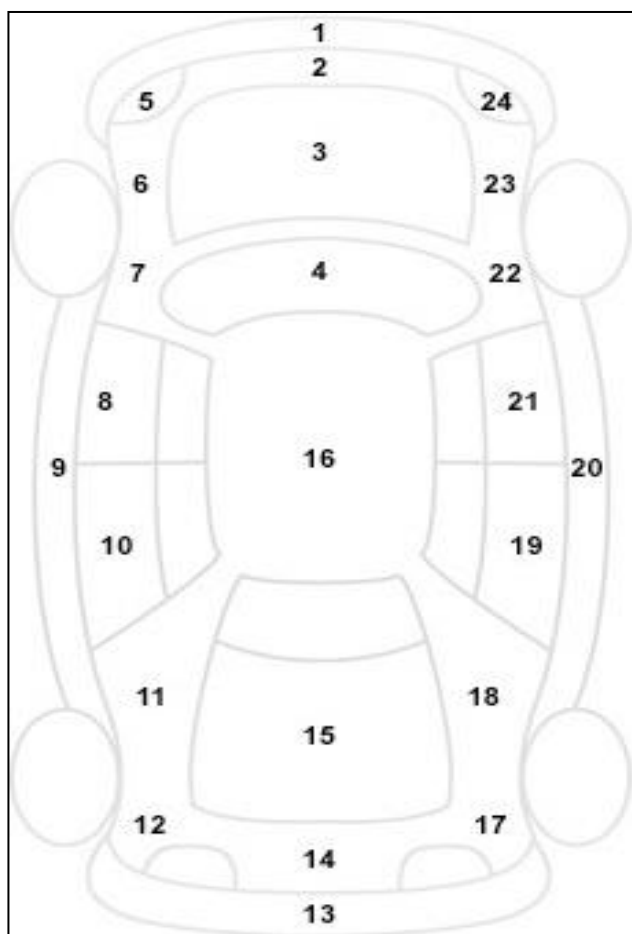

**Πληροφορίες για την Κατάσταση του οχήματος**

<b>Αρ. Κυκλοφορίας</b>		<b>Ημερομηνία</b>	####
<b>Αρ. Πλαισίου</b>	72934		
<b>Μάρκα</b>	OPEL CORSA		
<b>Περιγραφή Οχήματος</b>	1.3 DIESEL		
<b>Χρώμα</b>	ΜΠΛΕ		

α/α	Σημάδια από πέτρες	Αμυχή	Βαθούλωμα	Σπασιμο	ΒΑΜΕΝΟ
1	V	V			V
2					
3	V				V
4					
5					
6		V			V
7					
8		V			
9					
10					V
11					
12					
13		V	V		V
14					V
15					
16					
17					V
18					V
19					
20					
21		V			
22					
23					
24					
25					
26					
27					

Ελαστικά						Ελεγκτές	
Θέση	Πέλμα	Κατασκευαστής	Μέγεθος	Διάμετρος	Εποχικό Ελαστικό	1	X.X
Εμπρός Αριστερά	60%	FALCKEN	185/60	15	ΚΑΛΟΚΑΙΡΙΝΟ		
Εμπρός Δεξιά	60%	FALCKEN	185/61	15	ΚΑΛΟΚΑΙΡΙΝΟ		
Πίσω Αριστερά	60%	FALCKEN	185/62	15	ΚΑΛΟΚΑΙΡΙΝΟ	2	
Πίσω Δεξιά	60%	FALCKEN	185/63	15	ΚΑΛΟΚΑΙΡΙΝΟ		