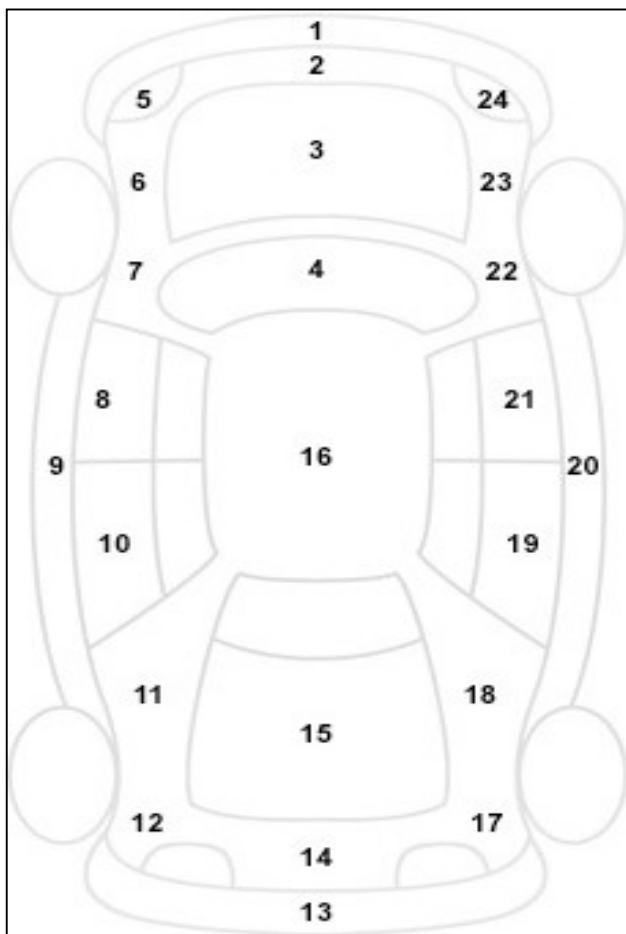

Πληροφορίες για την Κατάσταση του οχήματος

Αρ. Κυκλοφορίας	ΙΤΤ7895
Αρ. Πλαισίου	
Μάρκα	ΤΟΥΟΤΑ
Περιγραφή Οχήματος	AURIS
Χρώμα	ΜΠΛΕ

α/α	Σημάδι α από πέτρες	Αμυχή	Βαθο ύλωμα	Σπάσιμο	ΒΑΜΕΝΟ
1					V
2					
3					
4					
5					
6					V
7					
8					V
9					
10					V
11					
12					
13					
14					V
15					
16					
17					
18					
19					
20					
21					
22					
23					
24					
25					
26					
27					

						Ελεγκτές	
Θέση	Πέλμα	Κατασκευαστής	Μέγεθος	Διάμετρος	Εποχικό Ελαστικό		
Εμπρός Αριστερά	5,25	KLEBER	195/65	15	V	1	ΤΑΟΥΣΑΝΗΣ
Εμπρός Δεξιά	5	V	V	V	V		
Πίσω Αριστερά	5,1	MICHELIN	V	V	V	2	
Πίσω Δεξιά	5,05	V	V	V	V		
Ρεζέρβα							