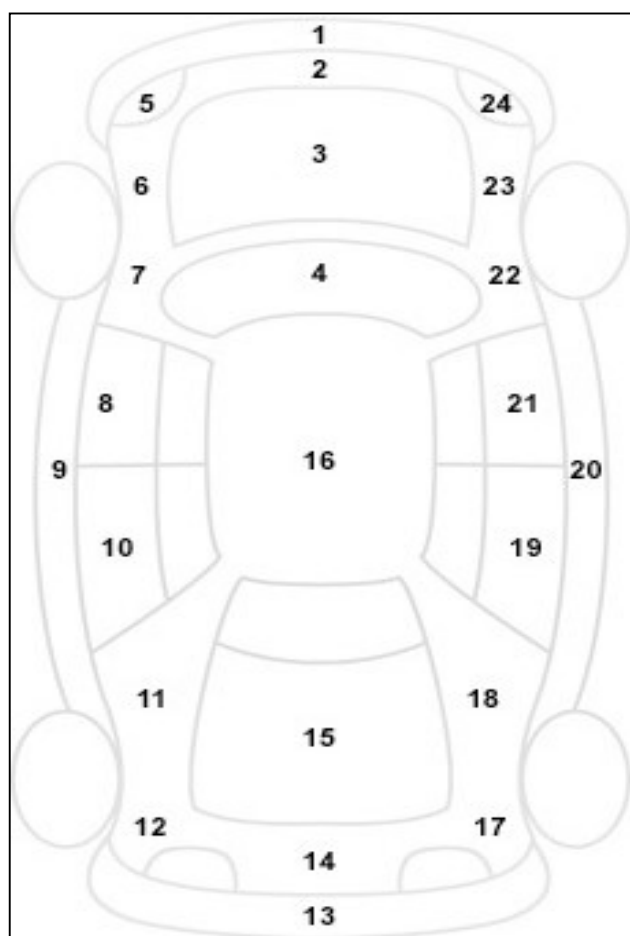

Πληροφορίες για την Κατάσταση του οχήματος

Αρ. Κυκλοφορίας			
Αρ. Πλαισίου	128297		
Μάρκα	SEAT		
Περιγραφή Οχήματος	ARONA		
Χρώμα	ΛΕΥΚΟ		

α/α	Σημάδι α από πέτρες	Αμυχή	Βαθο ύλωμα	Σπάσιμο	ΒΑΜΕΝΟ
1					
2					
3		V			
4					
5					
6					
7					
8					
9					
10					
11					
12					
13					
14					
15					
16					
17					
18					
19					
20					
21					
22					
23					
24					
25					
26					
27					

						Ελεγκτές	
Θέση	Πέλμα	Κατασκευαστής	Μέγεθος	Διάμετρος	Εποχικό Ελαστικό		
Εμπρός Αριστερά	7	HANKOOK	215/45	18	V	1	ΤΑΟΥΣΑΝΗΣ
Εμπρός Δεξιά	7,1	V	V	V	V		
Πίσω Αριστερά	7,05	V	V	V	V	2	
Πίσω Δεξιά	7,08	V	V	V	V		
Ρεζέρβα	KIT ΕΠΙΣΚΕΥΗΣ						