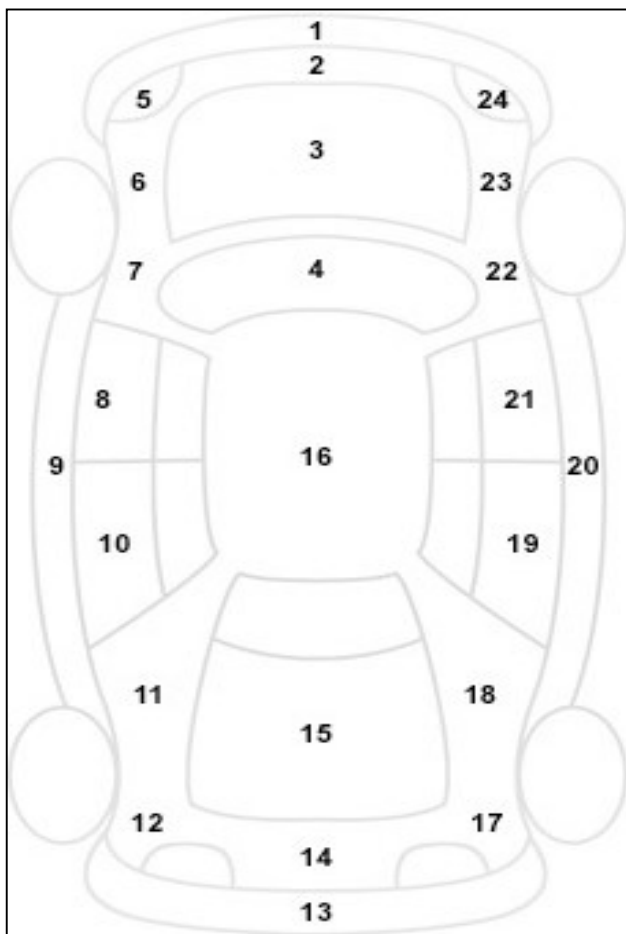

Πληροφορίες για την Κατάσταση του οχήματος

Αρ. Κυκλοφορίας			
Αρ. Πλαισίου	336279		
Μάρκα	SUZUKI		
Περιγραφή Οχήματος	VITARA		
Χρώμα	ΜΠΛΕ		

α/α	Σημάδι α από πέτρες	Αμυχή	Βαθο ύλωμα	Σπάσιμο	ΒΑΜΕΝΟ
1					
2					
3					V
4					
5					
6					
7					
8					
9					
10					
11					
12					
13					V
14					
15					
16					
17					
18					
19					
20					
21					V
22					
23					V
24					
25					
26					
27					

						Ελεγκτές	
Θέση	Πέλμα	Κατασκευαστής	Μέγεθος	Διάμετρος	Εποχικό Ελαστικό		
Εμπρός Αριστερά	5	MICHELIN	215/55	17	V	1	ΜΠΛΑΔΕΜΗΣ
Εμπρός Δεξιά	5	V	V	V	V		
Πίσω Αριστερά	5	V	V	V	V	2	
Πίσω Δεξιά	5	V	V	V	V		
Ρεζέρβα	5	MAXIS	135/90	16	V		