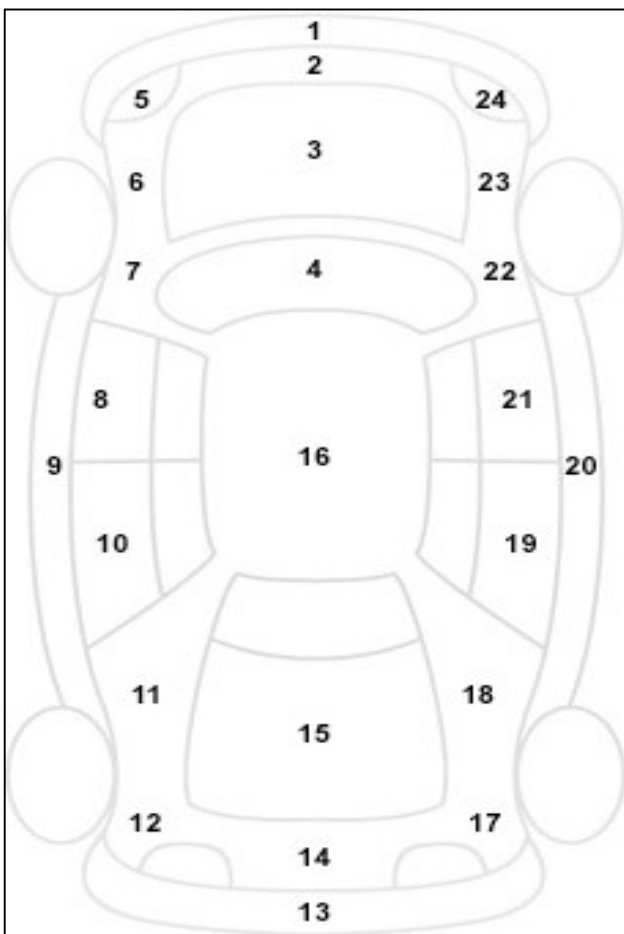

Πληροφορίες για την Κατάσταση του οχήματος

Αρ. Κυκλοφορίας	ITE8475
Αρ. Πλαισίου	
Μάρκα	ALFA ROMEO
Περιγραφή Οχήματος	GULIETTA
Χρώμα	ΚΟΚΚΙΝΟ

α/α	Σημάδι α από πέτρες	Αμυχή	Βαθο ύλωμα	Σπάσιμο	ΒΑΜΕΝΟ
1		V			V
2					
3			V		
4					
5					
6					
7					
8					
9					
10			V		V
11					
12					
13					
14					
15					
16					
17					
18					
19					
20					
21					
22					
23					
24					
25					
26					
27					

						Ελεγκτές	
Θέση	Πέλμα	Κατασκευαστής	Μέγεθος	Διάμετρος	Εποχικό Ελαστικό		
Εμπρός Αριστερά	5	FIRESTONE	225/45	17	V	1	ΜΠΛΑΔΕΜΗΣ
Εμπρός Δεξιά	5	V	V	V	V		
Πίσω Αριστερά	5	V	V	V	V	2	
Πίσω Δεξιά	5	V	V	V	V		
Ρεζέρβα	5	ONTINENT	125/80	V	V		