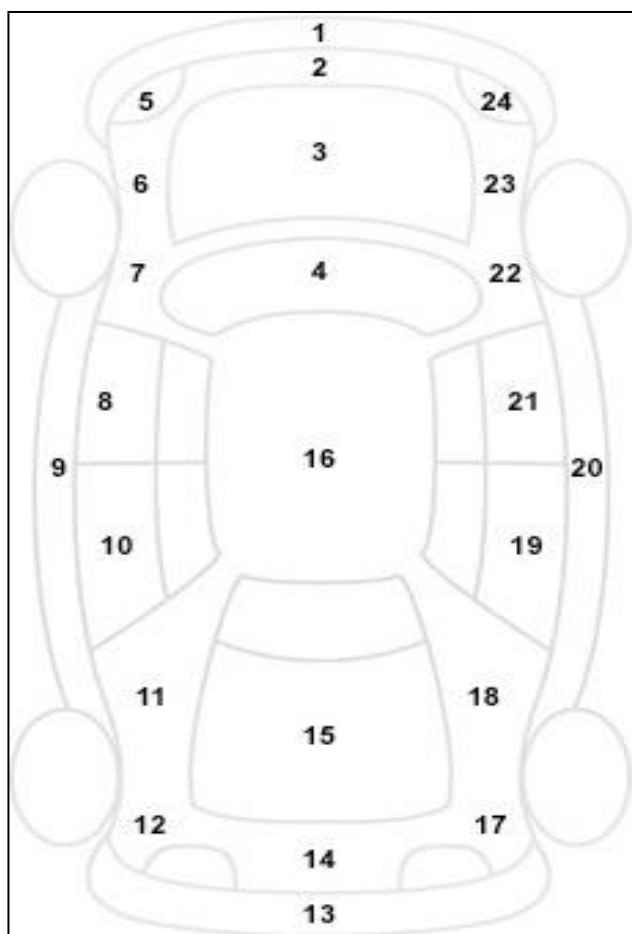

Πληροφορίες για την Κατάσταση του οχήματος

Αρ. Κυκλοφορίας		Ημερομηνία	
Αρ. Πλαισίου	527558		
Μάρκα	VW TIGUAN		
Περιγραφή Οχήματος	4ΧΑ ΒΕΝΖΙΝΗ		
Χρώμα	ΛΕΥΚΟ		

α/α	Σημάδια από πέτρες	Αμυχή	Βαθούλωμα	Σπασιμο	ΒΑΜΕΝΟ
1	V	V			V
2					
3	V	V			
4					
5					
6					V
7		V			
8		V			V
9					
10					V
11					
12					
13					
14					
15					
16					
17					
18					
19					
20					
21					
22					
23					
24					
25					
26					
27					

Ελαστικά						Ελεγκτές	
Θέση	Πέλμα	Κατασκευαστής	Μέγεθος	Διάμετρος	Εποχικό Ελαστικό	1	X.X
Εμπρός Αριστερά	70%	FALCON	215/60	17	ΚΑΛΟΚΑΙΡΙΝΑ		
Εμπρός Δεξιά	70%	FALCON	215/61	17	ΚΑΛΟΚΑΙΡΙΝΑ		
Πίσω Αριστερά	70%	FALCON	215/62	17	ΚΑΛΟΚΑΙΡΙΝΑ	2	
Πίσω Δεξιά	70%	FALCON	215/63	17	ΚΑΛΟΚΑΙΡΙΝΑ		