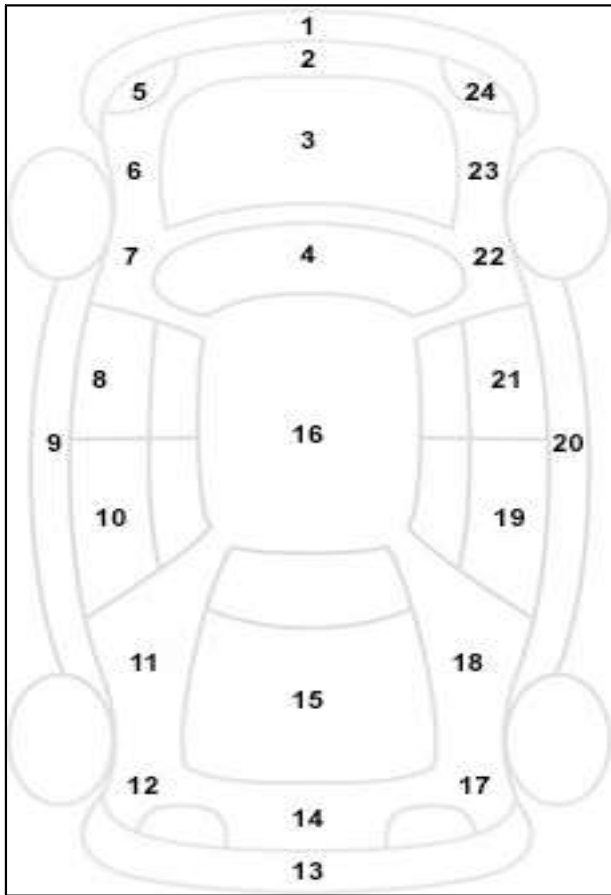

	a/a	Σημάδια από πέτρες	Αμυχή	Βαθούλωμα	Σπασιμο	ΒΑΜΕΝΟ
	1		V			
	2					
	3					
	4					
	5					
	6					
	7					
	8					
	9					
	10					
	11					
	12					
	13					
	14					
	15					
	16					
	17					
	18					
	19					
	20					
	21					
	22					
	23					
	24					
	25					
	26					
	27					

Ελαστικά						Ελεγκτές	
Θέση	Πέλμα	Κατασκευαστής	Μέγεθος	Διάμετρος	Εποχικό Ελαστικό		
Εμπρός Αριστερά		WESTLAKE	245,45	18	V	1	ΜΠΟΥΤΟΒΙΝΑΣ
Εμπρός Δεξιά		V	V	V	V		
Πίσω Αριστερά		V	V	V	V		
Πίσω Δεξιά		V	V	V	V		
Ρεζέρβα		CONTINENTAL				2	