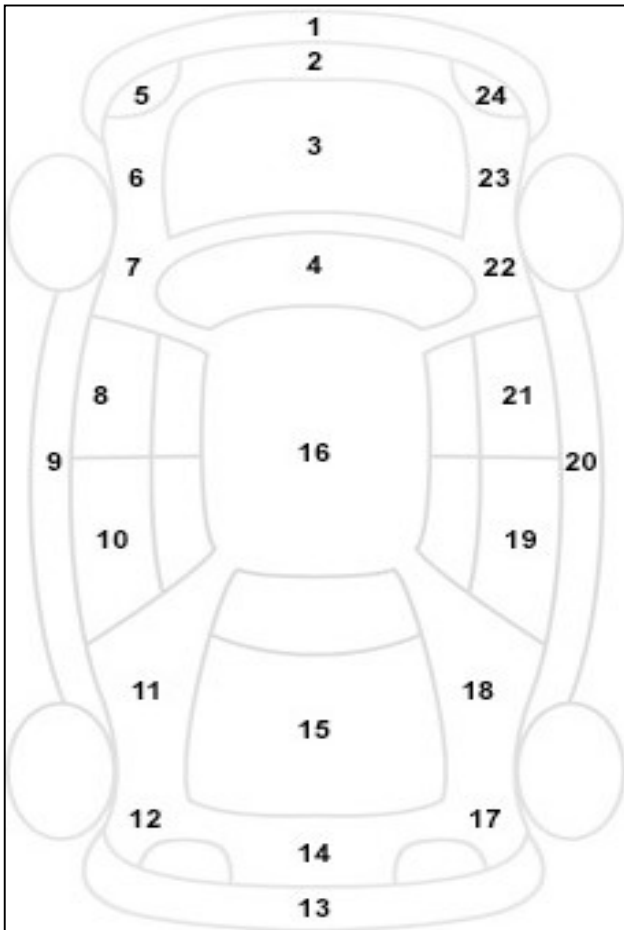

Πληροφορίες για την Κατάσταση του οχήματος

Αρ. Κυκλοφορίας	ITN 6436	Ημερομηνία	
Αρ. Πλαισίου	526178		
Μάρκα	SEAT		
Περιγραφή Οχήματος	ATECA		
Χρώμα	ΑΣΠΡΟ		

α/α	Σημάδι α από πέτρες	Αμυχή	Βαθο ύλωμα	Σπάσιμο	ΒΑΜΕΝΟ
1					
2					
3					
4					
5					
6					
7					
8					
9					
10					
11					
12					
13					
14					
15					
16					
17					
18					
19					
20					
21					
22					
23					
24					
25					
26					
27					

						Ελεγκτές	
Θέση	Πέλμα	Κατασκευαστής	Μέγεθος	Διάμετρος	Εποχικό Ελαστικό		
Εμπρός Αριστερά	6,75	FIRESTONE	215/55	17	V	1	ΤΑΟΥΣΙΑΝΗΣ
Εμπρός Δεξιά	6,8	V	V	V	V		
Πίσω Αριστερά	7	BRIDGESTONE	V	V	V	2	
Πίσω Δεξιά	7,05	V	V	V	V		
Ρεζέρβα	CONTINENTAL		125/70	V	18		