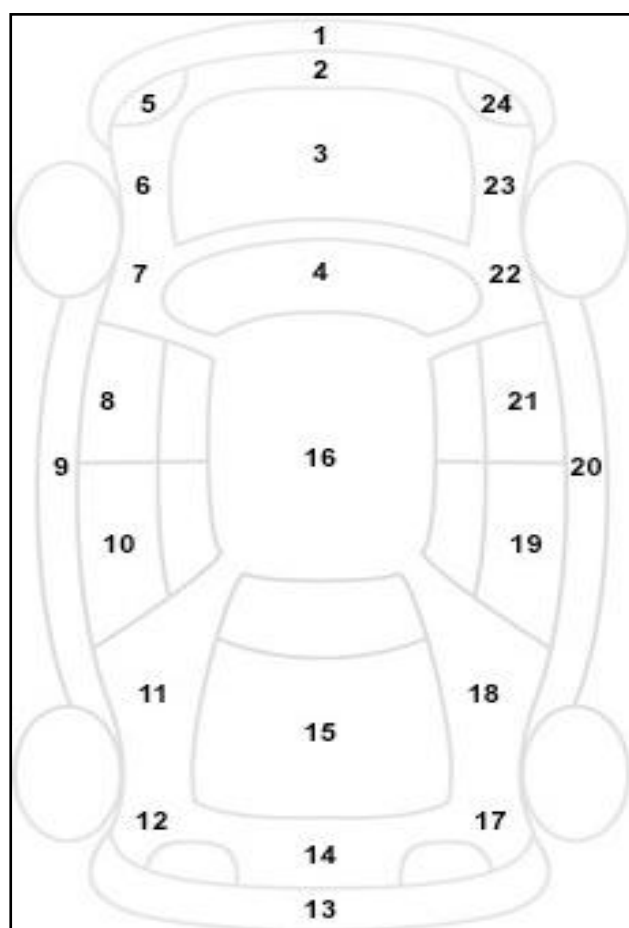

Πληροφορίες για την Κατάσταση του οχήματος

Αρ. Κυκλοφορίας	XZB 7126	Ημερομηνία
Αρ. Πλαισίου	223591	
Μάρκα	PEUGEOT	
Περιγραφή Οχήματος	308	
Χρώμα	ΛΕΥΚΟ	

α/α	Σημάδι α από πέτρες	Αμυχή	Βαθο ύλωμα	Σπάσιμο	ΒΑΜΕΝΟ
1	V				V
2	V				
3					
4					
5					
6					
7					
8					
9			V		
10					
11					
12					
13		V			
14					
15					
16					
17					
18		V	V		
19					
20					V
21					V
22					
23					
24					
25					
26					
27					

						ΕΛΕΓΚΤΕΣ	
Θέση	Πέλμα	Κατασκευαστής	Μέγεθος	Διάμετρος	Εποχικό Ελαστικό		
Εμπρός Αριστερά	5,69	Fulda	205,55	16	V	1	ΜΠΟΥΤΟΒΙΝΑΣ
Εμπρός Δεξιά	5,74	V	V	V	V		
Πίσω Αριστερά	6,13	V	V	V	V	2	
Πίσω Δεξιά	6,22	V	V	V	V		
Ρεζέρβα		Uniroyal	125,85	V			