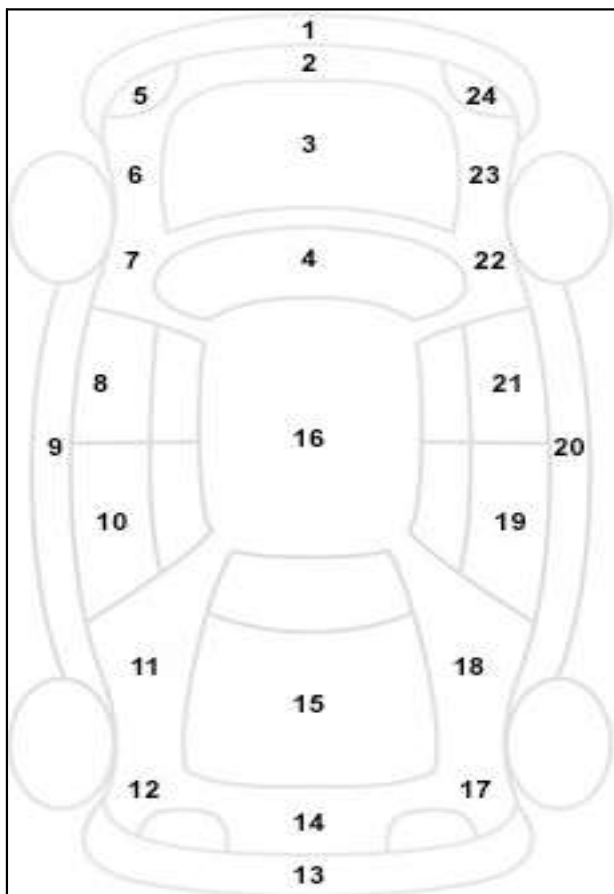

Πληροφορίες για την Κατάσταση του οχήματος

Αρ. Κυκλοφορίας		Ημερομηνία	
Αρ. Πλαισίου	155368		
Μάρκα	RENAULT		
Περιγραφή Οχήματος	CLIO		
Χρώμα	ΛΕΥΚΟ		

	a/a	Σημάδια από πέτρες	Αμυχή	Βαθούλωμα	Σπασιμο	ΒΑΜΕΝΟ
	1					
	2					
	3					
	4					
	5					
	6					
	7					
	8					
	9					
	10					
	11					
	12					
	13					
	14					
	15					
	16					
	17					
	18					
	19					
	20					
	21					
	22					
	23					
	24					
	25					
	26					
	27					

Ελαστικά						Ελεγκτές	
Θέση	Πέλμα	Κατασκευαστής	Μέγεθος	Διάμετρος	Εποχικό Ελαστικό		
Εμπρός Αριστερά	CONTINENTAL					1	ΜΠΟΥΤΟΒΙΝΑΣ
Εμπρός Δεξιά		V					
Πίσω Αριστερά		V					
Πίσω Δεξιά		V				2	
Ρεζέρβα		MOTER					