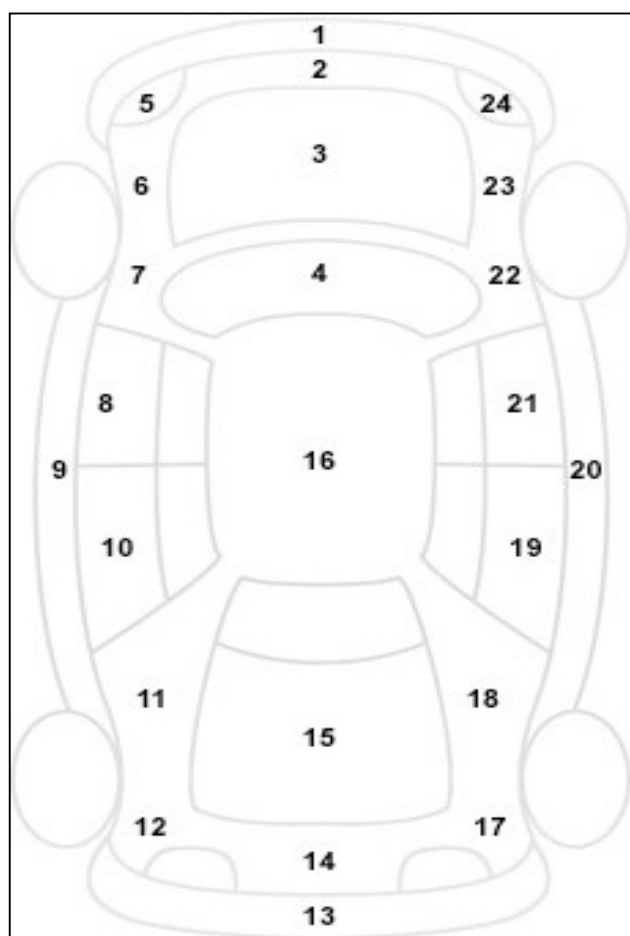

**Πληροφορίες για την Κατάσταση του οχήματος**

<b>Αρ. Κυκλοφορίας</b>			
<b>Αρ. Πλαισίου</b>	647247		
<b>Μάρκα</b>	SUZUKI		
<b>Περιγραφή Οχήματος</b>	SWIFT		
<b>Χρώμα</b>	ΛΕΥΚΟ		

α/α	Σημάδι α από πέτρες	Αμυχή	Βαθο ύλωμα	Σπάσιμο	ΒΑΜΕΝΟ
1					
2					
3					
4					
5					
6					
7					
8					
9					
10					
11					V
12					V
13					V
14					
15					
16					
17					
18					
19					
20					
21					
22					
23					
24					
25					
26					
27					

						<b>Ελεγκτές</b>	
<b>Θέση</b>	<b>Πέλμα</b>	<b>Κατασκευαστής</b>	<b>Μέγεθος</b>	<b>Διάμετρος</b>	<b>Εποχικό Ελαστικό</b>		
Εμπρός Αριστερά	5	MOMO	185/55	16	V	<b>1</b>	<b>ΜΠΛΑΔΕΜΗΣ</b>
Εμπρός Δεξιά	5	V	V	V	V		
Πίσω Αριστερά	5	V	V	V	V	<b>2</b>	
Πίσω Δεξιά	5	V	V	V	V		
Ρεζέρβα	KIT ΕΠΙΣΚΕΥΗΣ						