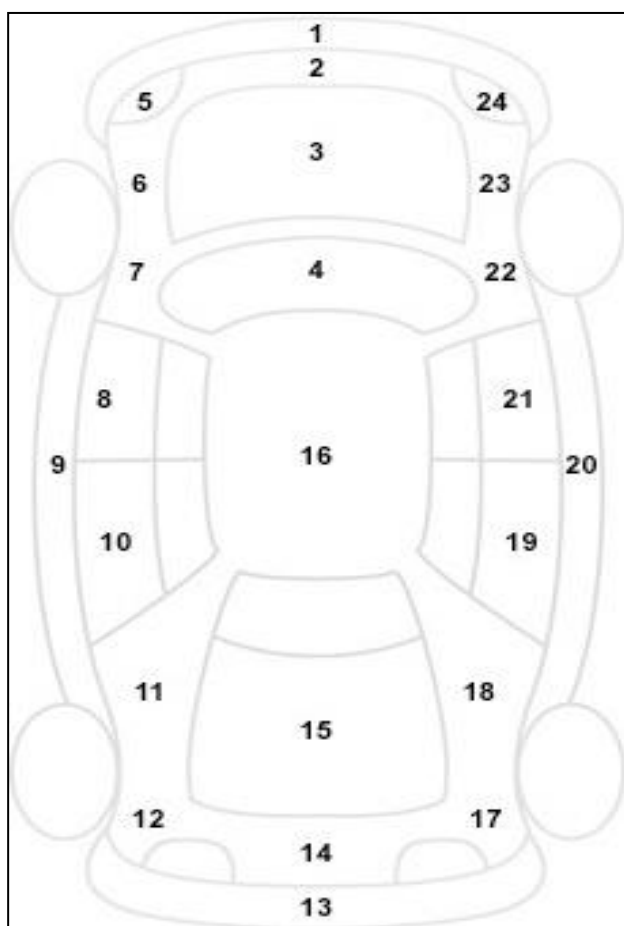

**Πληροφορίες για την Κατάσταση του οχήματος**

<b>Αρ. Κυκλοφορίας</b>	IYE 5379	<b>Ημερομηνία</b>	
<b>Αρ. Πλαισίου</b>	160704		
<b>Μάρκα</b>	SEAT		
<b>Περιγραφή Οχήματος</b>	LEON		
<b>Χρώμα</b>	ΑΣΠΡΟ		

α/α	Σημάδι α από πέτρες	Αμυχή	Βαθο ύλωμα	Σπάσιμο	ΒΑΜΕΝΟ
1		V			
2					
3					
4					
5					
6					
7					
8					
9					
10					
11					
12					
13		V			
14					
15					
16					
17					
18					
19					
20			V		
21					
22					
23					
24					
25					
26					
27					

						<b>ΕΛΕΓΚΤΕΣ</b>	
<b>Θέση</b>	<b>Πέλαμα</b>	<b>Κατασκευαστής</b>	<b>Μέγεθος</b>	<b>Διάμετρος</b>	<b>Εποχικό Ελαστικό</b>		
Εμπρός Αριστερά	3,7	FIRESTONE	205/55	16		<b>1</b>	<b>ΤΑΟΥΣΙΑΝΗΣ</b>
Εμπρός Δεξιά	3,6	V	V	V			
Πίσω Αριστερά	4	V	V	V		<b>2</b>	
Πίσω Δεξιά	3,2	V	V	V			
Ρεζέρβα		HANKOOK					