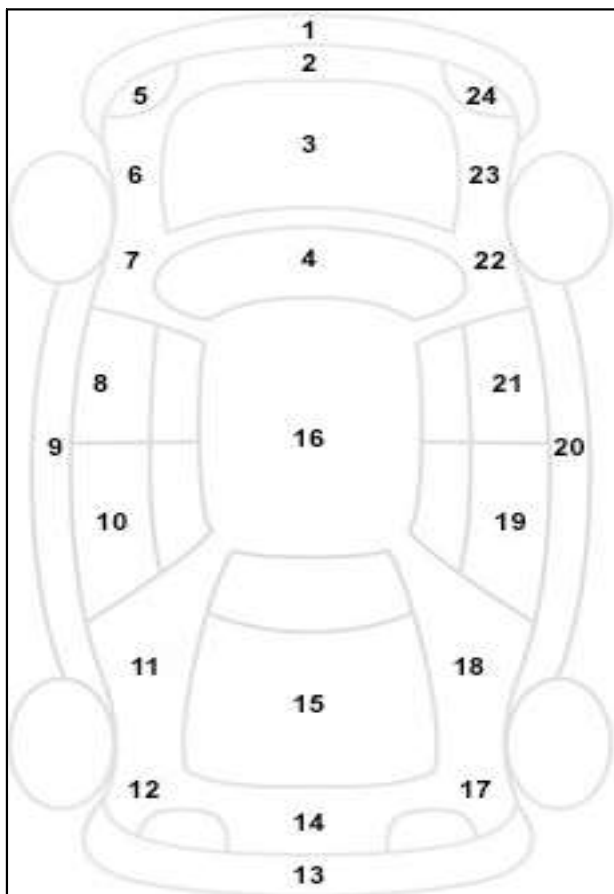

Πληροφορίες για την Κατάσταση του οχήματος

Αρ. Κυκλοφορίας		Ημερομηνία	
Αρ. Πλαισίου	343654		
Μάρκα	RENAULT		
Περιγραφή Οχήματος	CAPTUR		
Χρώμα	KOKKINO		

	a/a	Σημάδια από πέτρες	Αμυχή	Βαθούλωμα	Σπασιμο	ΒΑΜΕΝΟ
	1					
	2					
	3					
	4					
	5					
	6					
	7					
	8					
	9					
	10					
	11					
	12					
	13					
	14					
	15					
	16					
	17					
	18					
	19					
	20					
	21					
	22					
	23					
	24					
	25					
	26					
	27					

Ελαστικά						Ελεγκτές	
Θέση	Πέλμα	Κατασκευαστής	Μέγεθος	Διάμετρος	Εποχικό Ελαστικό		
Εμπρός Αριστερά		KUMHO				1	ΜΠΛΑΔΕΜΗΣ
Εμπρός Δεξιά		V					
Πίσω Αριστερά		V					
Πίσω Δεξιά		V				2	
Ρεζέρβα		KIT					