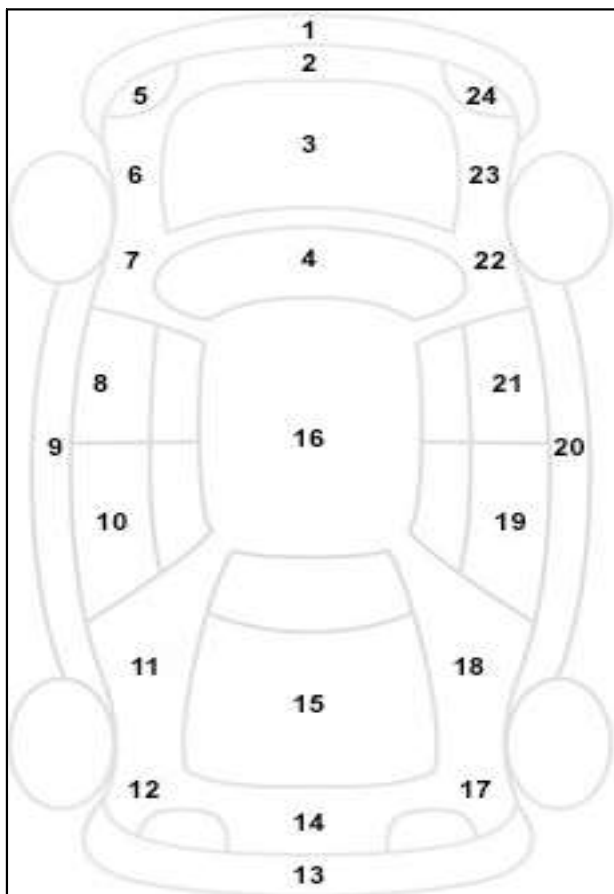

Πληροφορίες για την Κατάσταση του οχήματος

Αρ. Κυκλοφορίας	XZK 7244	Ημερομηνία	
Αρ. Πλαισίου	732252		
Μάρκα	RENAULT		
Περιγραφή Οχήματος	MEGANE		
Χρώμα	ΛΕΥΚΟ		

	a/a	Σημάδια από πέτρες	Αμυχή	Βαθούλωμα	Σπασιμο	ΒΑΜΕΝΟ
	1	V				
	2					
	3					
	4					
	5					
	6					
	7					
	8					
	9					
	10					
	11					
	12					
	13	V				
	14					
	15					
	16					
	17					
	18					
	19					
	20					
	21					
	22					
	23					
	24					
	25					
	26					
	27					

Ελαστικά						Ελεγκτές	
Θέση	Πέλμα	Κατασκευαστής	Μέγεθος	Διάμετρος	Εποχικό Ελαστικό		
Εμπρός Αριστερά		TIGAR				1	ΜΠΛΑΔΕΜΗΣ
Εμπρός Δεξιά		V					
Πίσω Αριστερά		V					
Πίσω Δεξιά		V				2	
Ρεζέρβα		GOODYEAR					