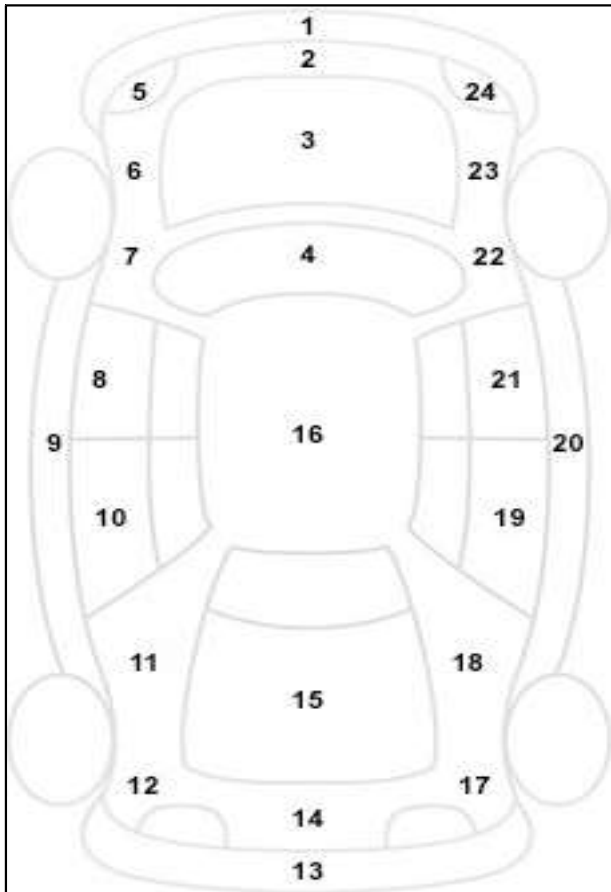

Πληροφορίες για την Κατάσταση του οχήματος

Αρ. Κυκλοφορίας		Ημερομηνία	
Αρ. Πλαισίου	571086		
Μάρκα	CITROEN		
Περιγραφή Οχήματος	C4		
Χρώμα	ΓΚΡΙ		

	a/a	Σημάδια από πέτρες	Αμυχή	Βαθούλωμα	Σπασιμο	ΒΑΜΕΝΟ
	1		V			
	2					
	3					
	4					
	5					
	6					
	7					
	8					
	9					
	10					
	11					
	12		V			
	13					
	14					
	15					
	16					
	17					
	18					
	19					
	20					
	21					
	22					
	23					
	24					
	25					
	26					
	27					

Ελαστικά						Ελεγκτές	
Θέση	Πέλαμα	Κατασκευαστής	Μέγεθος	Διάμετρος	Εποχικό Ελαστικό		
Εμπρός Αριστερά	3,85	MICHELIN	205,55	16	V	1	ΜΠΑΛΙΩΤΗΣ
Εμπρός Δεξιά	3,61	V	V	V	V		
Πίσω Αριστερά	5,88	V	V	V	V		
Πίσω Δεξιά	5,81	V	V	V	V		
Ρεζέρβα		UNIROYAL	125,85	16		2	